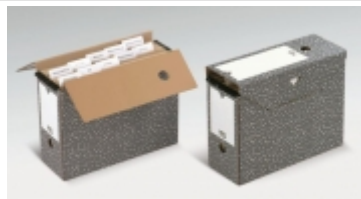

Cutii pentru dosare suspendate

CUTIE 25 DOSARE SUSPENDATE ROSU

Pret:34.53 Lei +TVA

CUTIE ARHIVARE DOSARE
SUSPENDATE GRI

Pret:9.41 Lei +TVA