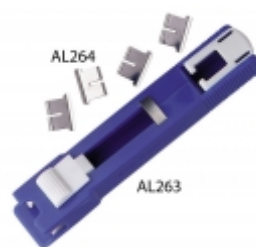

Cleme foi

DISPOZITIV APLICAT CLEMA FOI 9mm
Pret:14.66 Lei +TVA

CLEMA FOI 9mm 50/CUT NEGRU
Pret:19.03 Lei +TVA

CLEMA MINICARLIG PLASTIC 10/CUT
Pret:12.22 Lei +TVA

CLEMA FOI 75mm NEGRU
Pret:4.47 Lei +TVA

CLEMA FOI 125mm BUCATA NEGRU
Pret:9.46 Lei +TVA